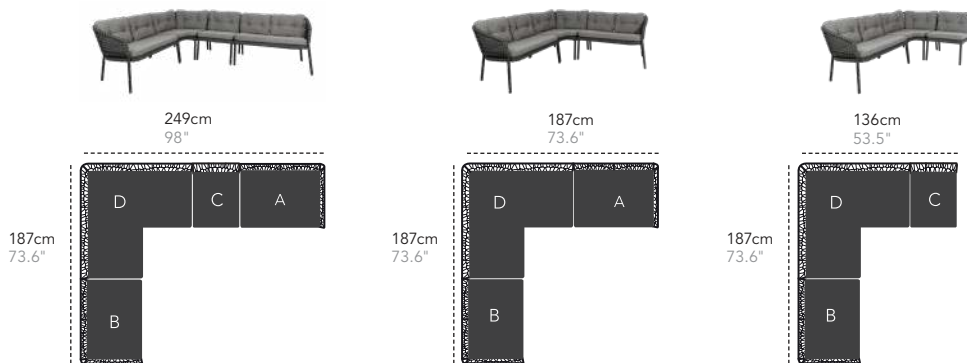

Chaiselounge, left module

F

Chaiselounge, right module

Space combinations

Ocean combinations

Index

UK	DK	DE	
W	Width	Bredde	Breite
W ¹	Width w/extension leaves	Bredde m/tillægsplader	Breite m/zusatzplatten
D	Depth	Dybde	Tiefe
H	Height	Højde	Höhe
H ¹	Table height (lower edge)	Frihøjde	Tischunterkante
S	Height of seat	Siddehøjde	Sitzhöhe
A	Height of armrest	Armlænhøjde	Armlehnenhöhe
Ø	Diameter	Diameter	Durchmesser

For all items which come with a cushion, the height of seat is incl. cushion.

Amaze by Foersom & Hiort-Lorenzen MDD

W 80cm 31.5"
D 82cm 32.3"
H 77cm 30.4"
S 38cm 15"
A 55cm 21.6"

Category: Lounge chair
Material: Teak
Stackable: Yes
Cover: Cover no. 11