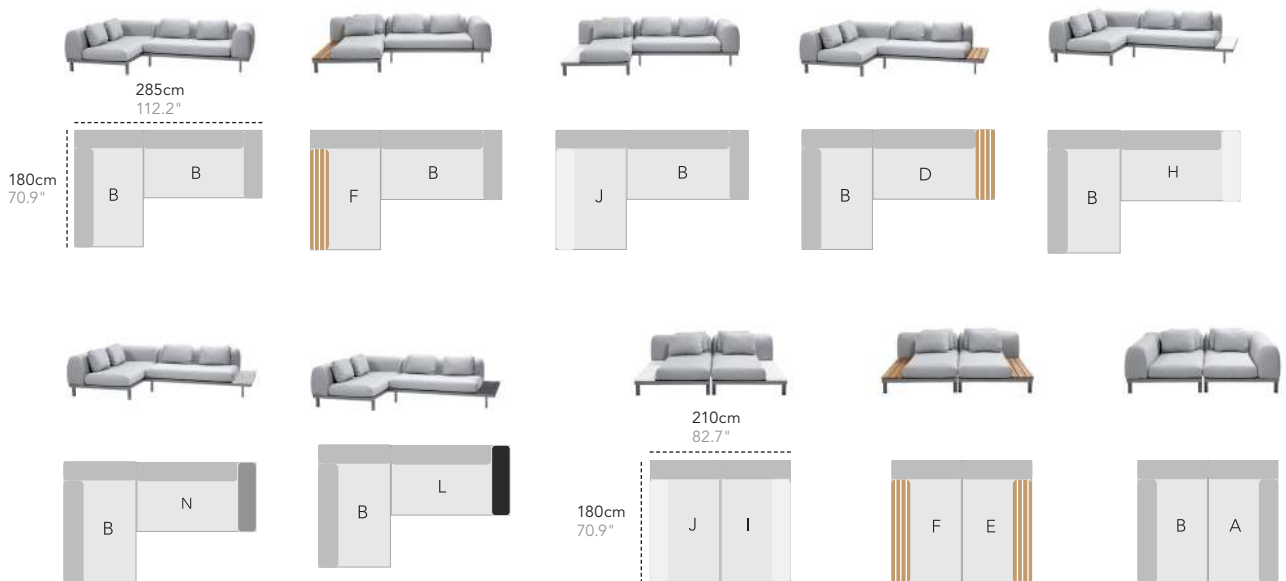

2-seater sofa, left module

B

2-seater sofa, right module

C

Single module

D

Corner module

E

Chaiselounge, left module

F

Chaiselounge, right module

Space combinations

Ocean combinations

Index

UK	DK	DE	
W	Width	Bredde	Breite
W ¹	Width w/extension leaves	Bredde m/tillægsplader	Breite m/zusatzplatten
D	Depth	Dybde	Tiefe
H	Height	Højde	Höhe
H ¹	Table height (lower edge)	Frihøjde	Tischunterkante
S	Height of seat	Siddehøjde	Sitzhöhe
A	Height of armrest	Armlænhøjde	Armlehnenhöhe
Ø	Diameter	Diameter	Durchmesser

For all items which come with a cushion, the height of seat is incl. cushion.

Amaze by Foersom & Hiort-Lorenzen MDD

W 80cm 31.5"
D 82cm 32.3"
H 77cm 30.4"
S 38cm 15"
A 55cm 21.6"

Category: Lounge chair
Material: Teak
Stackable: Yes
Cover: Cover no. 11