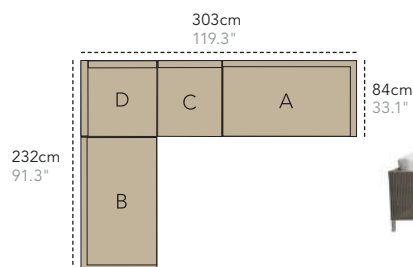

Chaiselounge, left module

F

Chaiselounge, right module

Space combinations

Ocean combinations

Index

UK	DK	DE	
W	Width	Bredde	Breite
W ¹	Width w/extension leaves	Bredde m/tillægsplader	Breite m/zusatzplatten
D	Depth	Dybde	Tiefe
H	Height	Højde	Höhe
H ¹	Table height (lower edge)	Frihøjde	Tischunterkante
S	Height of seat	Siddehøjde	Sitzhöhe
A	Height of armrest	Armlænhøjde	Armlehnenhöhe
Ø	Diameter	Diameter	Durchmesser