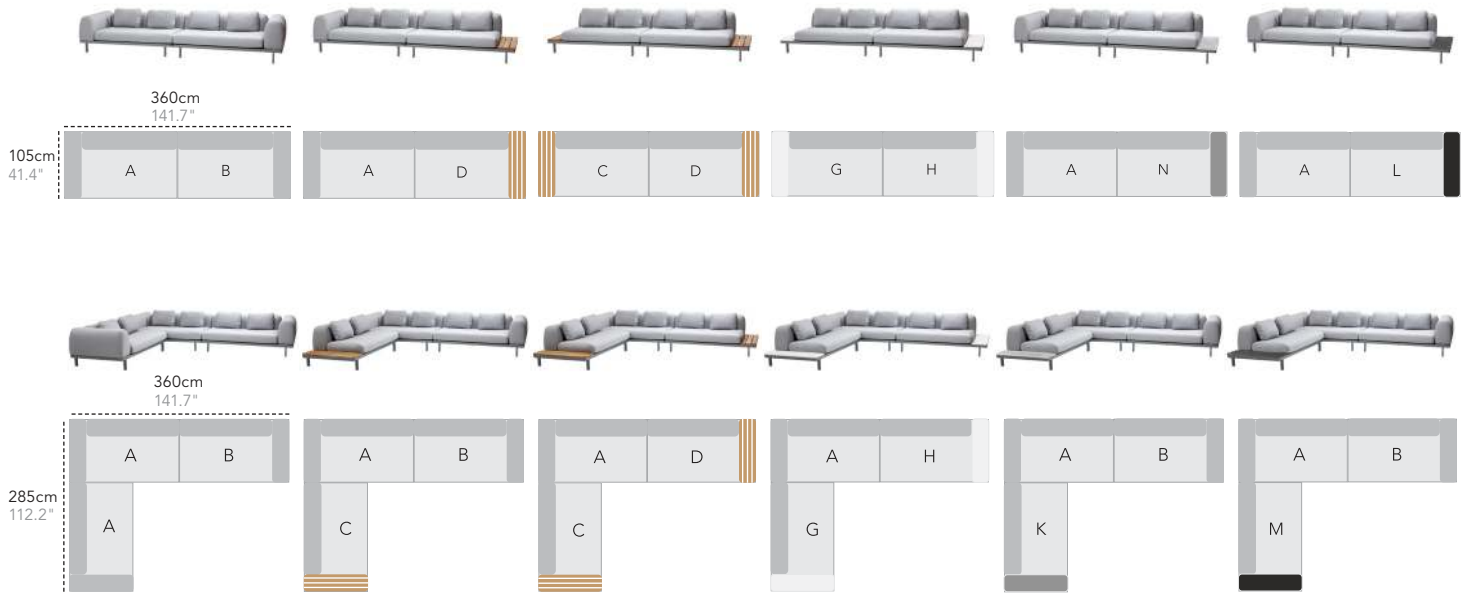

Chaiselounge, left module

F

Chaiselounge, right module

Space combinations

Ocean combinations

Index

UK	DK	DE	
W	Width	Bredde	Breite
W ¹	Width w/extension leaves	Bredde m/tillægsplader	Breite m/zusatzplatten
D	Depth	Dybde	Tiefe
H	Height	Højde	Höhe
H ¹	Table height (lower edge)	Frihøjde	Tischunterkante
S	Height of seat	Siddehøjde	Sitzhöhe
A	Height of armrest	Armlænhøjde	Armlehnenhöhe
Ø	Diameter	Diameter	Durchmesser

For all items which come with a cushion, the height of seat is incl. cushion.

Amaze by Foersom & Hiort-Lorenzen MDD

W 80cm 31.5"
D 82cm 32.3"
H 77cm 30.4"
S 38cm 15"
A 55cm 21.6"

Category: Lounge chair
Material: Teak
Stackable: Yes
Cover: Cover no. 11